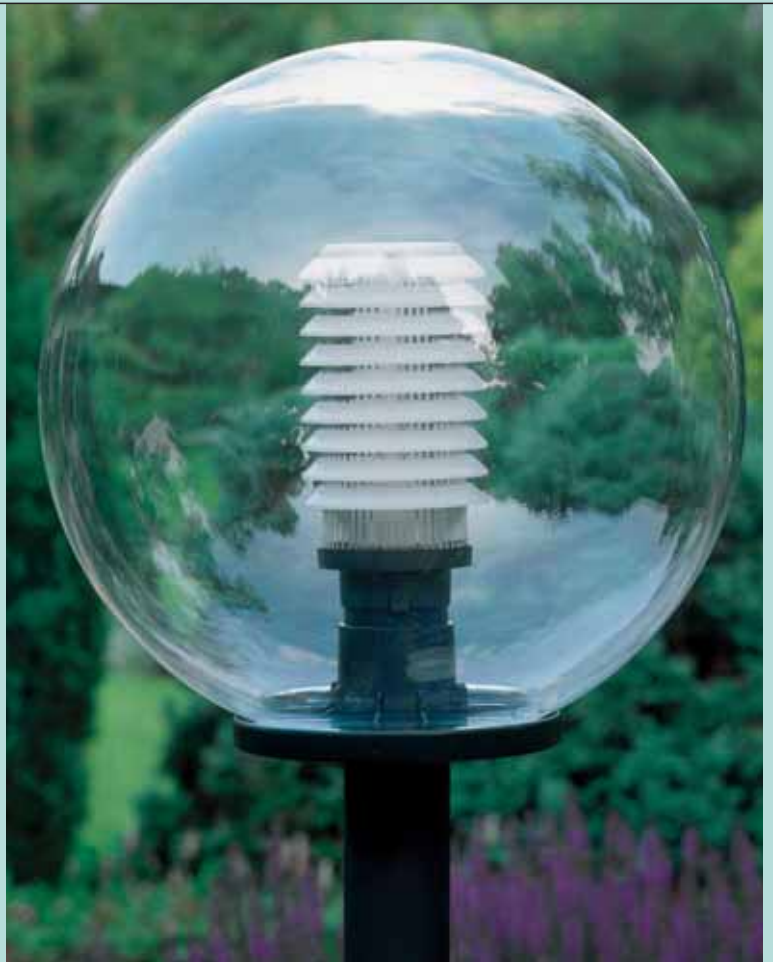

bol ø 40 cm art.nr. K1802
mast naar keuze art.nr. B18??
raster art.nr. XK3040

Deze rasters zijn uitsluitend geschikt voor PLC-E compact fluorescentie lampen.

Art.nr. XK2530 voor bol ø 25 en 30 cm
Art.nr. XK3040 voor bol ø 30 en 40 cm