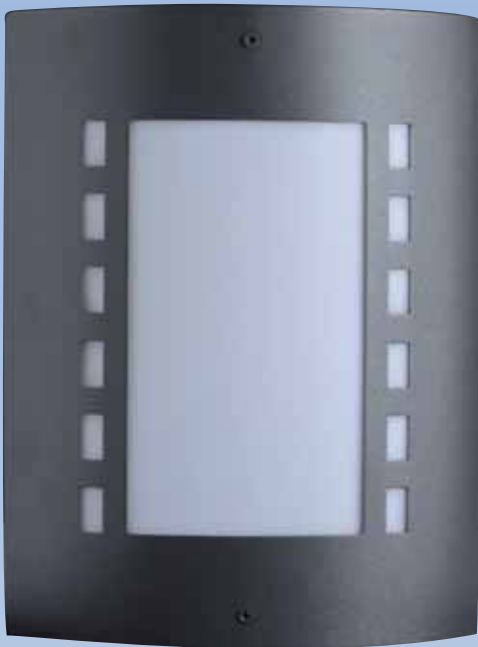

serie
Giardino

Z/M80