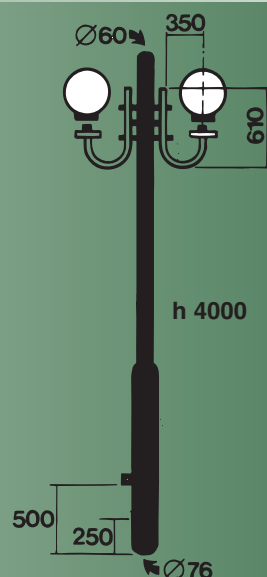

standaardkleur: **ZW**
KL tegen meerprijs
leverbaar