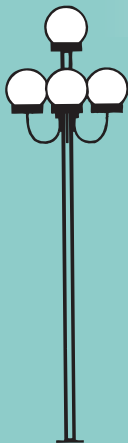

## Serie Garden

Art.nr. B1284 bol ø 25 cm  
Art.nr. B1584 bol ø 30 cm

Art.nr. B1283 bol ø 25 cm  
Art.nr. B1583 bol ø 30 cm

Art.nr. B1282 bol ø 25 cm  
Art.nr. B1582 bol ø 30 cm

materiaal; warm verzinkt staal  
zwart met geruwd oppervlak