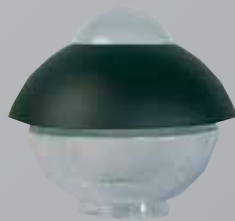

Art.nr. G1082