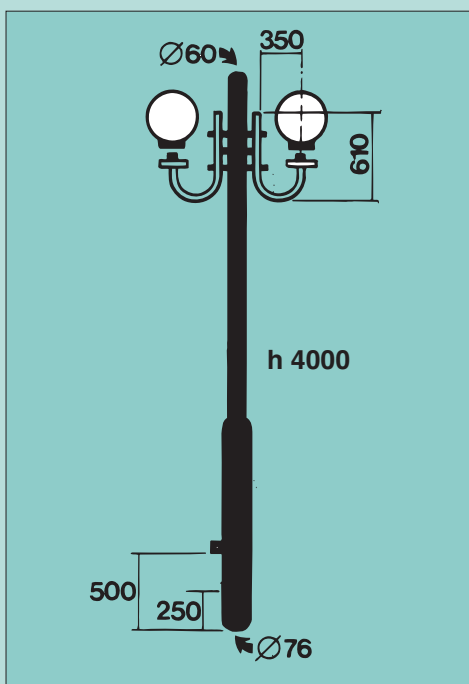

Art.nr.   **Omschrijving**

- B1592 mast hgt. 4 mtr./2 boog armen/ + 2 x bol ø 30 cm
- B1593 mast hgt. 4 mtr./3 boog armen/ + 3 x bol ø 30 cm
- B1594 mast hgt. 4 mtr./4 boog armen/ + 4 x bol ø 30 cm
- B1595 mast hgt. 4 mtr./4 boog armen/ + 4 x bol ø 30 cm + 1 x bol ø 30 cm
- B1892 mast hgt. 4 mtr./2 boog armen/ + 2 x bol ø 40 cm
- B1893 mast hgt. 4 mtr./3 boog armen/ + 3 x bol ø 40 cm
- B1894 mast hgt. 4 mtr./4 boog armen/ + 4 x bol ø 40 cm
- B1895 mast hgt. 4 mtr./4 boog armen/ + 4 x bol ø 40 cm + 1 x bol ø 40 cm

materiaal; warm verzinkt staal met geruwd oppervlak, zwart.

IP 44