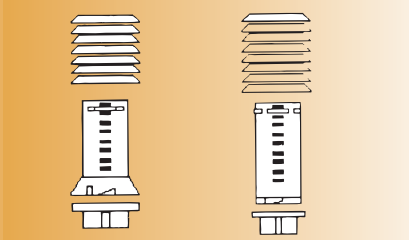

art.nr. XK 2530 art.nr. XK 3040

Deze rasters zijn uitsluitend geschikt voor PLC-E compact fluorescentie lampen.
Art.nr. XK2530 voor bol ø 25 en 30 cm.
Art.nr. XK3040 voor bol ø 30 en 40 cm.