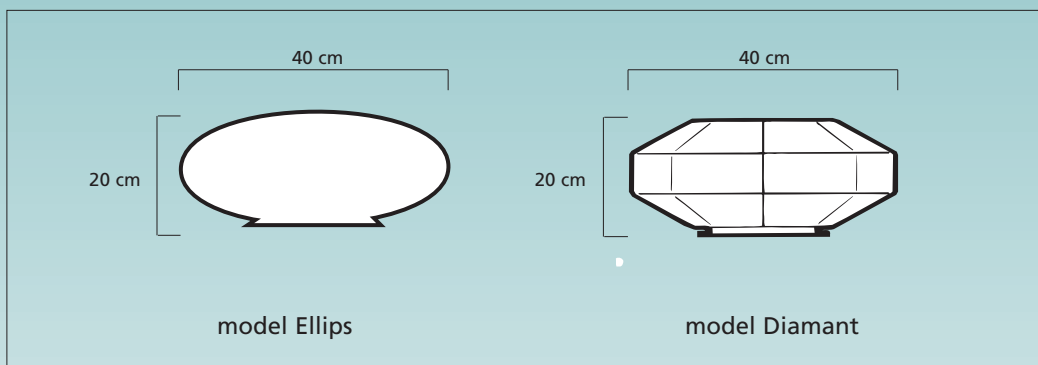

Art.nr. K 1713 opaal

Art.nr. K1715 rook

Art.nr. K1716 ijsdecor

Ellips + dak
Naar keuze te combineren met dak
in: **ZW** en **KL**

Art.nr. K1717 opaal