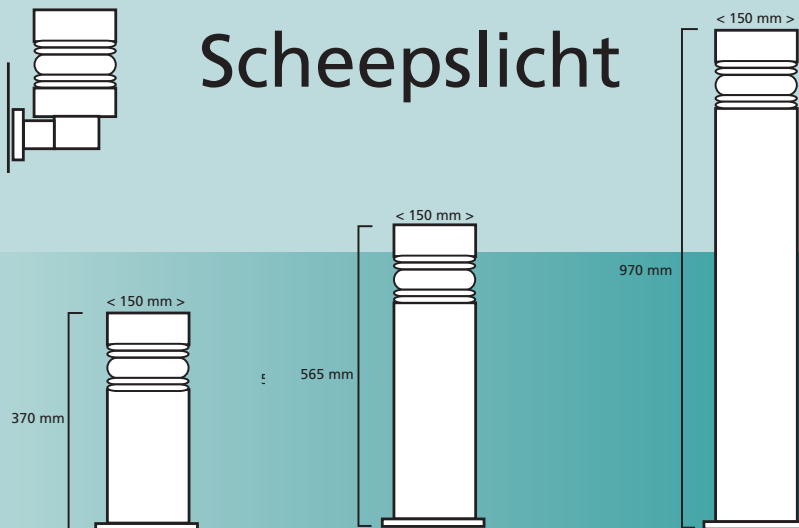

### Scheepslicht, E27, IP44

Omschrijving	Uitvoering			
	Kunststof	Roestvrijstaal	Aluminium	
	Lichtkap: helder of wit			
Totale hgt. 25 cm	$\varnothing 15\text{ cm}$	Art.nr. B0039KK	BRVS0039	B0039AA
Totale hgt. 37 cm	$\varnothing 15\text{ cm}$	Art.nr. B0040KK	BRVS0040	B0040AA
Totale hgt. 57 cm	$\varnothing 15\text{ cm}$	Art.nr. B0041KK	BRVS0041	B0041AA
Totale hgt. 97 cm	$\varnothing 15\text{ cm}$	Art.nr. B0042KK	BRVS0042	B0042AA
Totale hgt. 137 cm	$\varnothing 15\text{ cm}$	Art.nr. B0043KK	BRVS0043	B0043AA
Muurlamp		Art.nr. C0040KK	CRVS0040	C0040AA