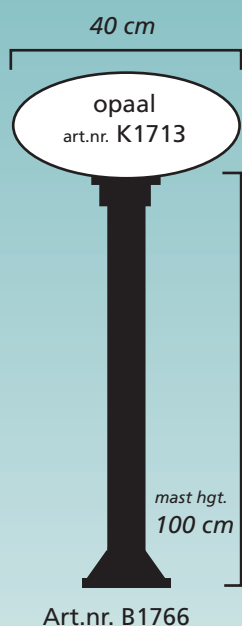

model

Ellips & Diamant

Kombinatie Systeem

Art.nr.	Omschrijving, E27/75w IP 44
B1764	mast hgt. 20 cm ø 6 cm
B1765	mast hgt. 50 cm ø 6 cm
B1766	mast hgt. 100 cm ø 6 cm
B1767	mast hgt. 140 cm ø 6 cm
B1768	mast hgt. 170 cm ø 6 cm
B1769	mast hgt. 200 cm ø 6 cm
C1723	muurarm

Ellipsen naar keuze te combineren

De armaturen zijn leverbaar in: **ZW** en **KL**