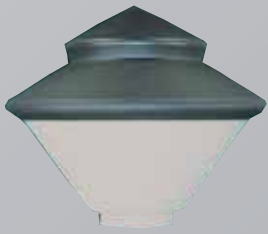

Art.nr. C1027

Art.nr. C1001

kunststof kolom ø 10 cm  
hgt. 20, 60 en 90 cm

kunststof prikmast ø 4 cm  
hgt. 20 en 50 cm

kunststof mast ø 4 cm  
hgt. 20 en 50 cm

mast ø 6 cm  
hgt. 20, 50, 100 en 140 cm

Art.nr. G1052