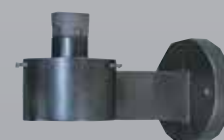

Art.nr. CS0801