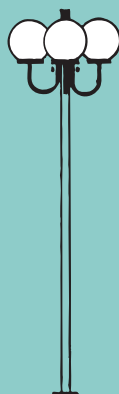

## Serie Garden

Art.nr. B1284 bol ø 25 cm  
Art.nr. B1584 bol ø 30 cm

Art.nr. B1283 bol ø 25 cm  
Art.nr. B1583 bol ø 30 cm

Art.nr. B1282 bol ø 25 cm  
Art.nr. B1582 bol ø 30 cm

materiaal; warm verzinkt staal  
zwart met geruwd oppervlak